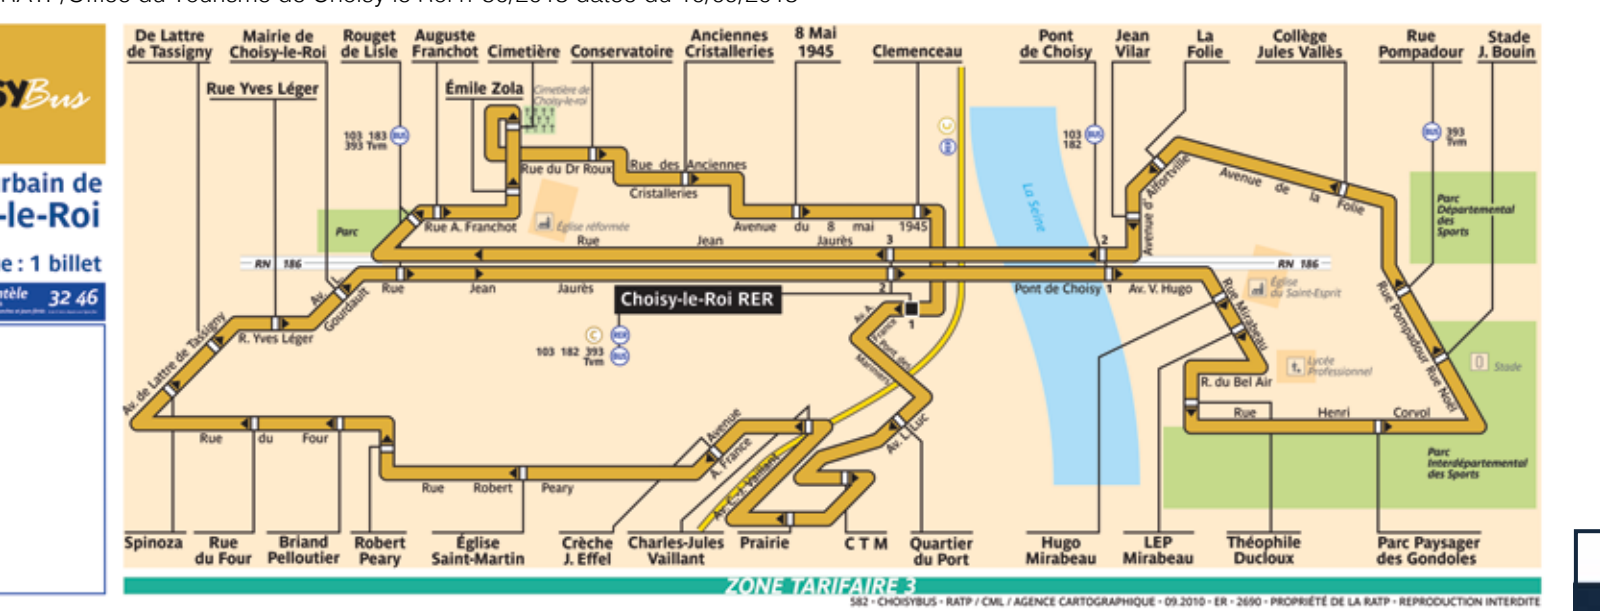

POMPES FUNEBRES DE CHOISY

19 rue Demanieux - 94600 CHOISY LE ROI

Devis gratuits

01 46 80 03 15
pfdchoisy@yahoo.com

OUVERT 7j/7 de 9h à 17h
PERMANENCE TÉLÉPHONIQUE 24h/24

Organisation complète des Obsèques

- Toutes Confessions
- Transports avant et après mise en bière
- Toutes destinations : France et Etranger
- Inhumation - Crémation Exhumation
- Fleurs (naturelles et artificielles)
- Plaques - Articles Funéraires
- Contrats Pré-Obseques
- Monuments Funéraires
- Gravures
- Entretiens annuels de sépultures Fleuraisons

Aide aux démarches administratives après décès

BOUCHERIE CHARCUTERIE TRAITEUR

BOUCHERIE BUFFARD

01 48 84 70 03
1 Rue Jean Jaurès
94600 CHOISY LE ROI

et aussi... 13 avenue Victor Hugo à CHOISY LE ROI
☎ 01 48 90 94 00

www.boucherie-traiteur-buffard.fr

OFFICE DE TOURISME

6, bis place de l'Église
94600 CHOISY-LE-ROI
Tél. : 01 48 84 01 91
Port. : 07 69 52 46 65
Courriel : otsichoisy@yahoo.fr

LE SAINT LOUIS

BRASSERIE TRADITIONNELLE
Cuisine tout fait maison • Couscous le vendredi
Location de salle après-midi et soir : Séminaire - Anniversaire ...

OUVERT lundi au samedi 8h à 21h non stop dimanche 8h à 15h

01 48 52 96 65
18 Blvd des Alliés - 94600 CHOISY LE ROI

La Table

RESTAURANT - RÉCEPTION
Cuisine fait maison élaborée avec des produits frais - Carte

09 52 91 01 74
40 rue Emile Zola - 94600 CHOISY LE ROI

Conception / Réalisation / Régie

LE GIULIA - 825, rue Ampère - CS10511
13593 AIX-EN-PROVENCE Cedex3

Agence régionale :
Centre d'Affaires Rosny II
112, av. du Général de Gaulle
93118 Rosny-sous-Bois cedex
Tél. 01 48 48 70 70 - Fax 01 48 50 90 51

Reproduction interdite - Modèle déposé - Dépôt légal 4ème trimestre 2019

www.emf-editions.fr • contact@emf-editions.fr