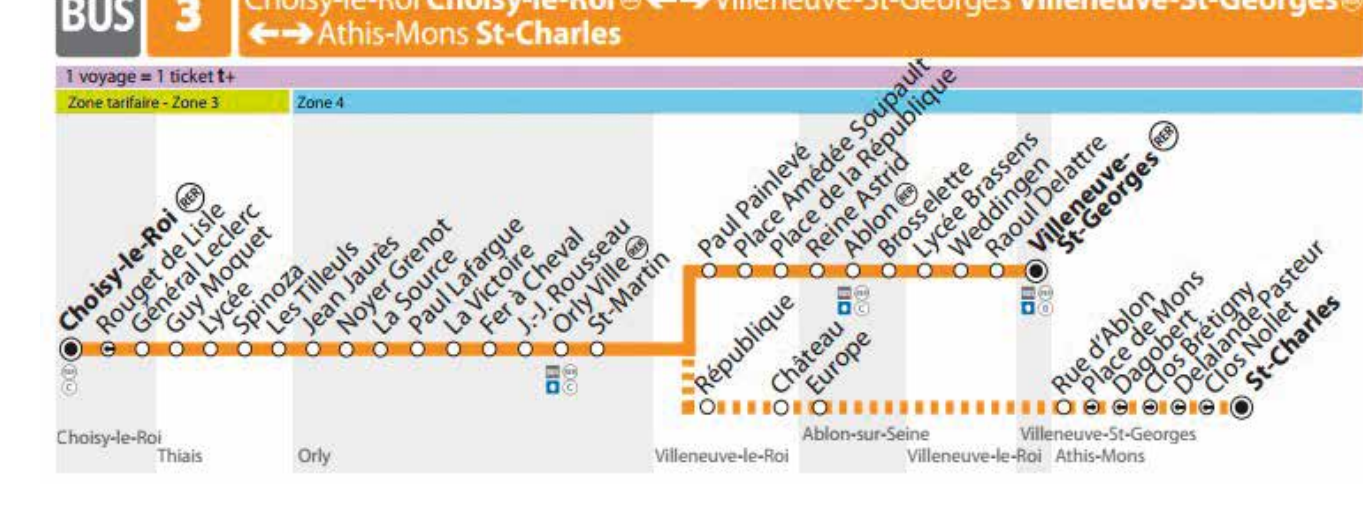

LADD

LADD by Nathalie MAI, Décoratrice d'intérieur

06 63 18 78 02
111 3bis contact@blackgroup.com
67 avenue des Tilleuls, 94220, Thiais
www.ladd-architecturedinterieur.com

AMÉNAGER - DÉCORER - OPTIMISER

Le Relais des Abouettes

TRAITEUR - RÉCEPTION - MARIAGE
SÉMINAIRE - ANNIVERSAIRE

09 81 90 32 23
4 rue Fauler Prolongée
94600 CHOISY LE ROI

CUISINE FAIT MAISON

Philippe Roncière

CHARCUTIER - TRAITEUR

GRAND PRIX DE FRANCE DES CHARCUTIERS-TRAITEURS 89

TRAITEUR
COCKTAILS - LUNCH - BUFFET

Du Mardi au Vendredi :
8h30-13h30 et 15h30 - 19h45
Samedi : 8h30 - 19h45
Dimanche : 8h30 - 13h30

01 42 07 18 66

25 rue du Général Leclerc
94000 CRÉTEIL - VILLAGE
www.ronciere-charcuterie.com

SAVEURS & DELICES

ÉPICERIE FINE ÉVENEMENT

01 48 53 55 83
06 63 04 35 98

114 avenue de Versailles à THIAIS
contact@cheminvert.fr • www.cheminvert.fr

BORAQ FASHION

PRÊT À PORTER POUR FEMMES MUSULMANES ET AUTRES

5 avenue Jean Jaurès
Choisy Le Roi

01 77 01 52 23

Philippe Roncière

CHARCUTIER - TRAITEUR

GRAND PRIX DE FRANCE DES CHARCUTIERS-TRAITEURS 89

TRAITEUR
COCKTAILS - LUNCH - BUFFET

Du Mardi au Vendredi :
8h30-13h30 et 15h30 - 19h45
Samedi : 8h30 - 19h45
Dimanche : 8h30 - 13h30

01 42 07 18 66

25 rue du Général Leclerc
94000 CRÉTEIL - VILLAGE
www.ronciere-charcuterie.com

CHEMIN VERT

PAYSAGISTE

Création et Entretien
Plantation - Engazonnement
Maçonnerie de Jardins
Dallage - Pavage
Arrosage automatique
Clôture - Portail
Automatisme
Bassin - Fontaine
Taille - Elagage - Abattage

01 48 53 55 83
06 63 04 35 98

114 avenue de Versailles à THIAIS
contact@cheminvert.fr • www.cheminvert.fr