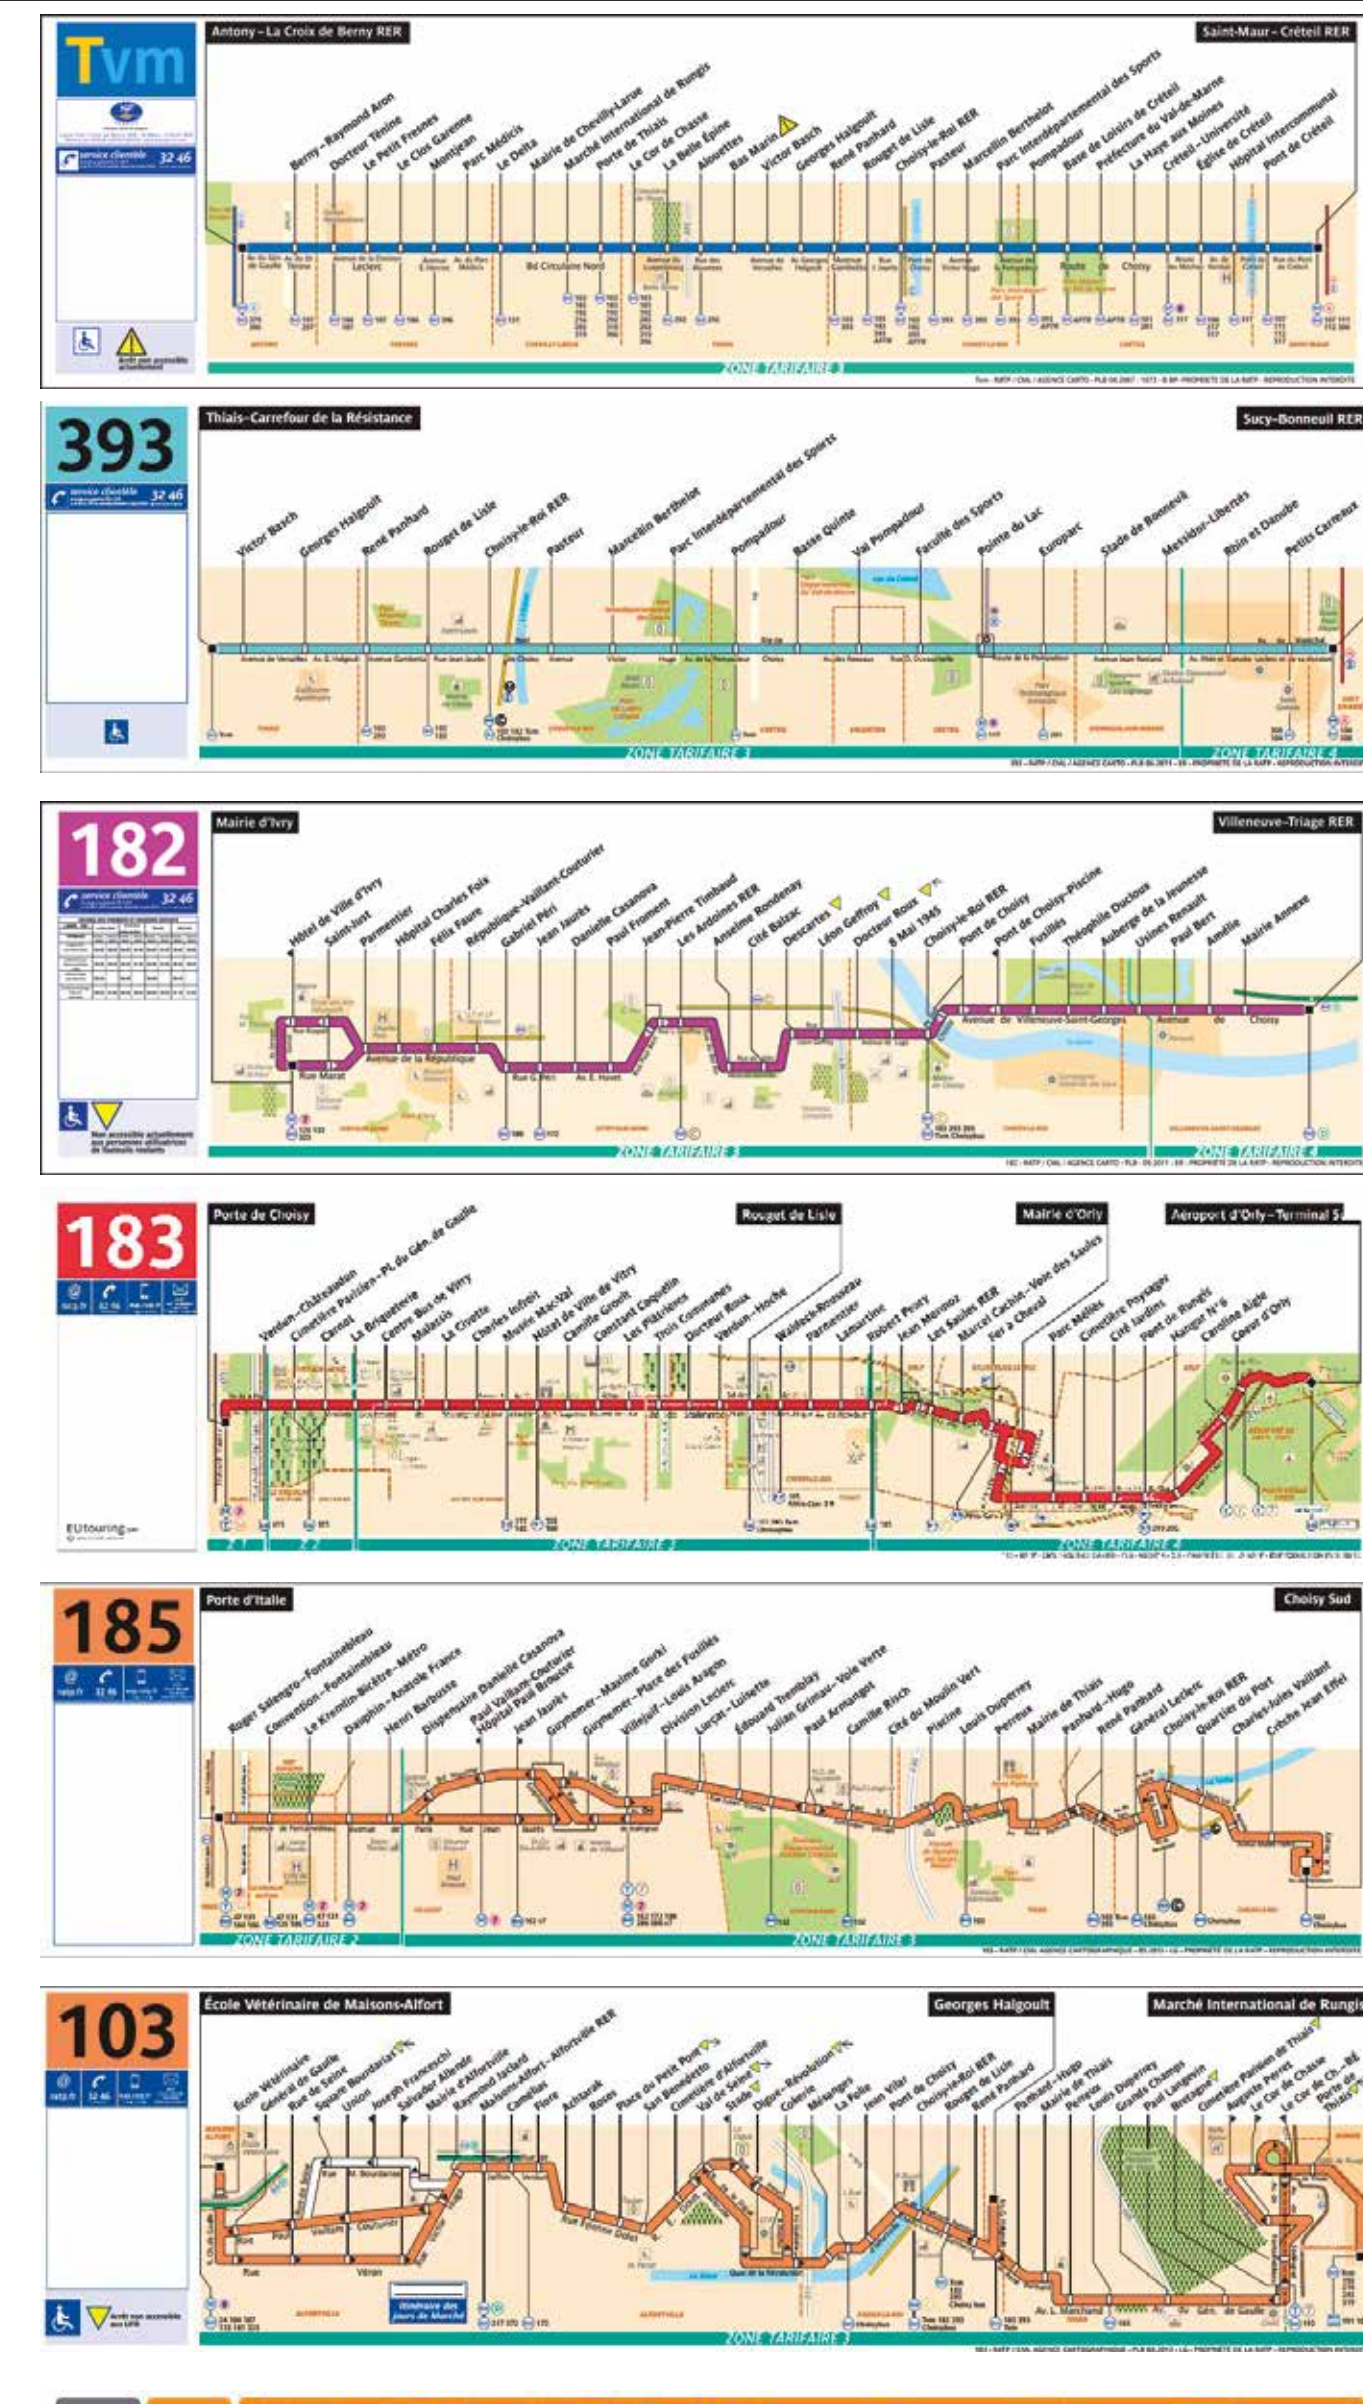

## PHARMACIE ROUGET DE LISLE

ORTHOPÉDIE  
PARAPHARMACIE

Ouvert du Lundi au Vendredi de 9h à 20h  
Le Samedi de 9h à 12h30 et 14h à 19h30

Tél. 01 48 84 71 88  
2, avenue Gambetta - 94600 CHOISY LE ROI

## TAGAWA

Restaurant Japonais

Dégustation sur place  
Plats à emporter - 10%  
Livraison gratuite à domicile  
(uniquement le soir, à partir de 15€)

01 58 42 68 94  
Esplanade Jean Jaurès - CHOISY LE ROI  
l 1h30 | 5h et 18h30-23h • 6/7 • Fermé le dimanche