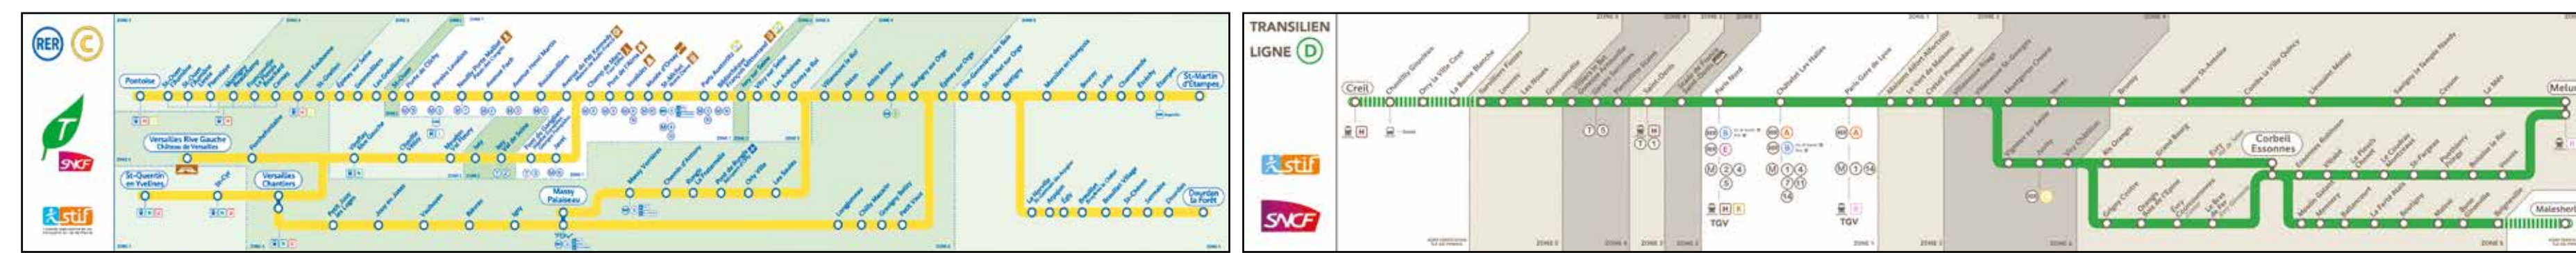

## SARL ENTREPRISE DEPUIS 1965 OLIVAL

CONSTRUCTION - RENOVATION - TERRASSEMENT & VITO

3 avenue des Peupliers  
94400 VITRY sur SEINE  
Tél. 01 46 80 11 76  
Fax : 01 45 73 13 81 - societe.olival@free.fr

## PHARMACIE ROUGET DE LISLE

ORTHOPÉDIE  
PARAPHARMACIE

Ouvert du Lundi au Vendredi de 9h à 20h  
Le Samedi de 9h à 12h30 et 14h à 19h30

Tél. 01 48 84 71 88  
2, avenue Gambetta - 94600 CHOISY LE ROI

## Bouchons & Resto

CUISINE TRADITIONNELLE  
Produits frais de saison, Fait maison

09 80 58 68 23  
118 rue Véron - ALFORTVILLE

## TAGAWA

Restaurant Japonais

Dégustation sur place  
Plats à emporter - 10%  
Livraison gratuite à domicile  
(uniquement le soir, à partir de 15€)

01 58 42 68 94  
Esplanade Jean Jaurès - CHOISY LE ROI  
l 1h30 | 5h et 18h30-23h • 6/7 • Fermé le dimanche